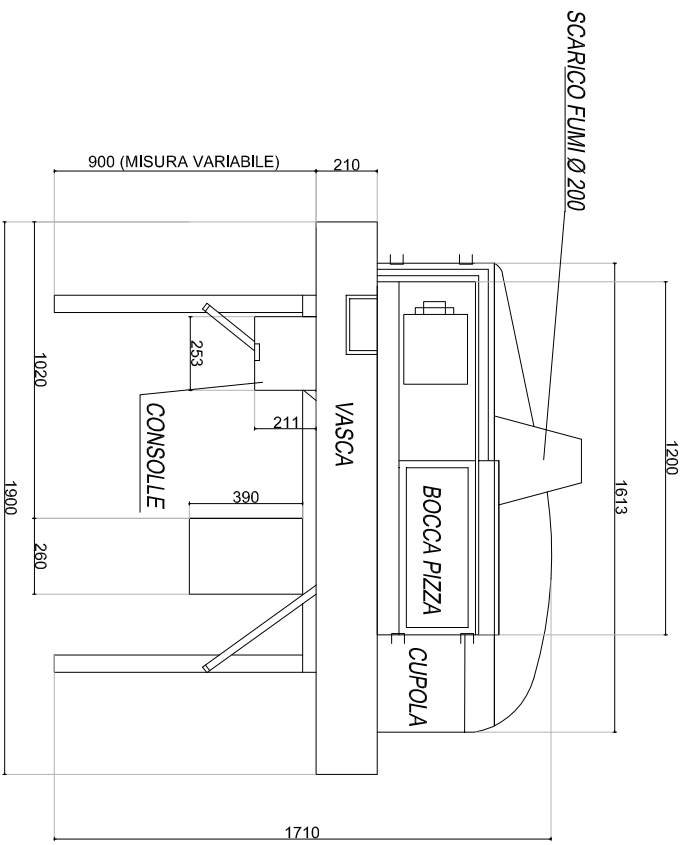

VISTA FRONTALE FORNO 125 SINISTRO

MISURE IN CENTIMETRI - SCALA 1:20

VISTA FRONTALE FORNO 125 DESTRO

MISURE IN CENTIMETRI - SCALA 1:20