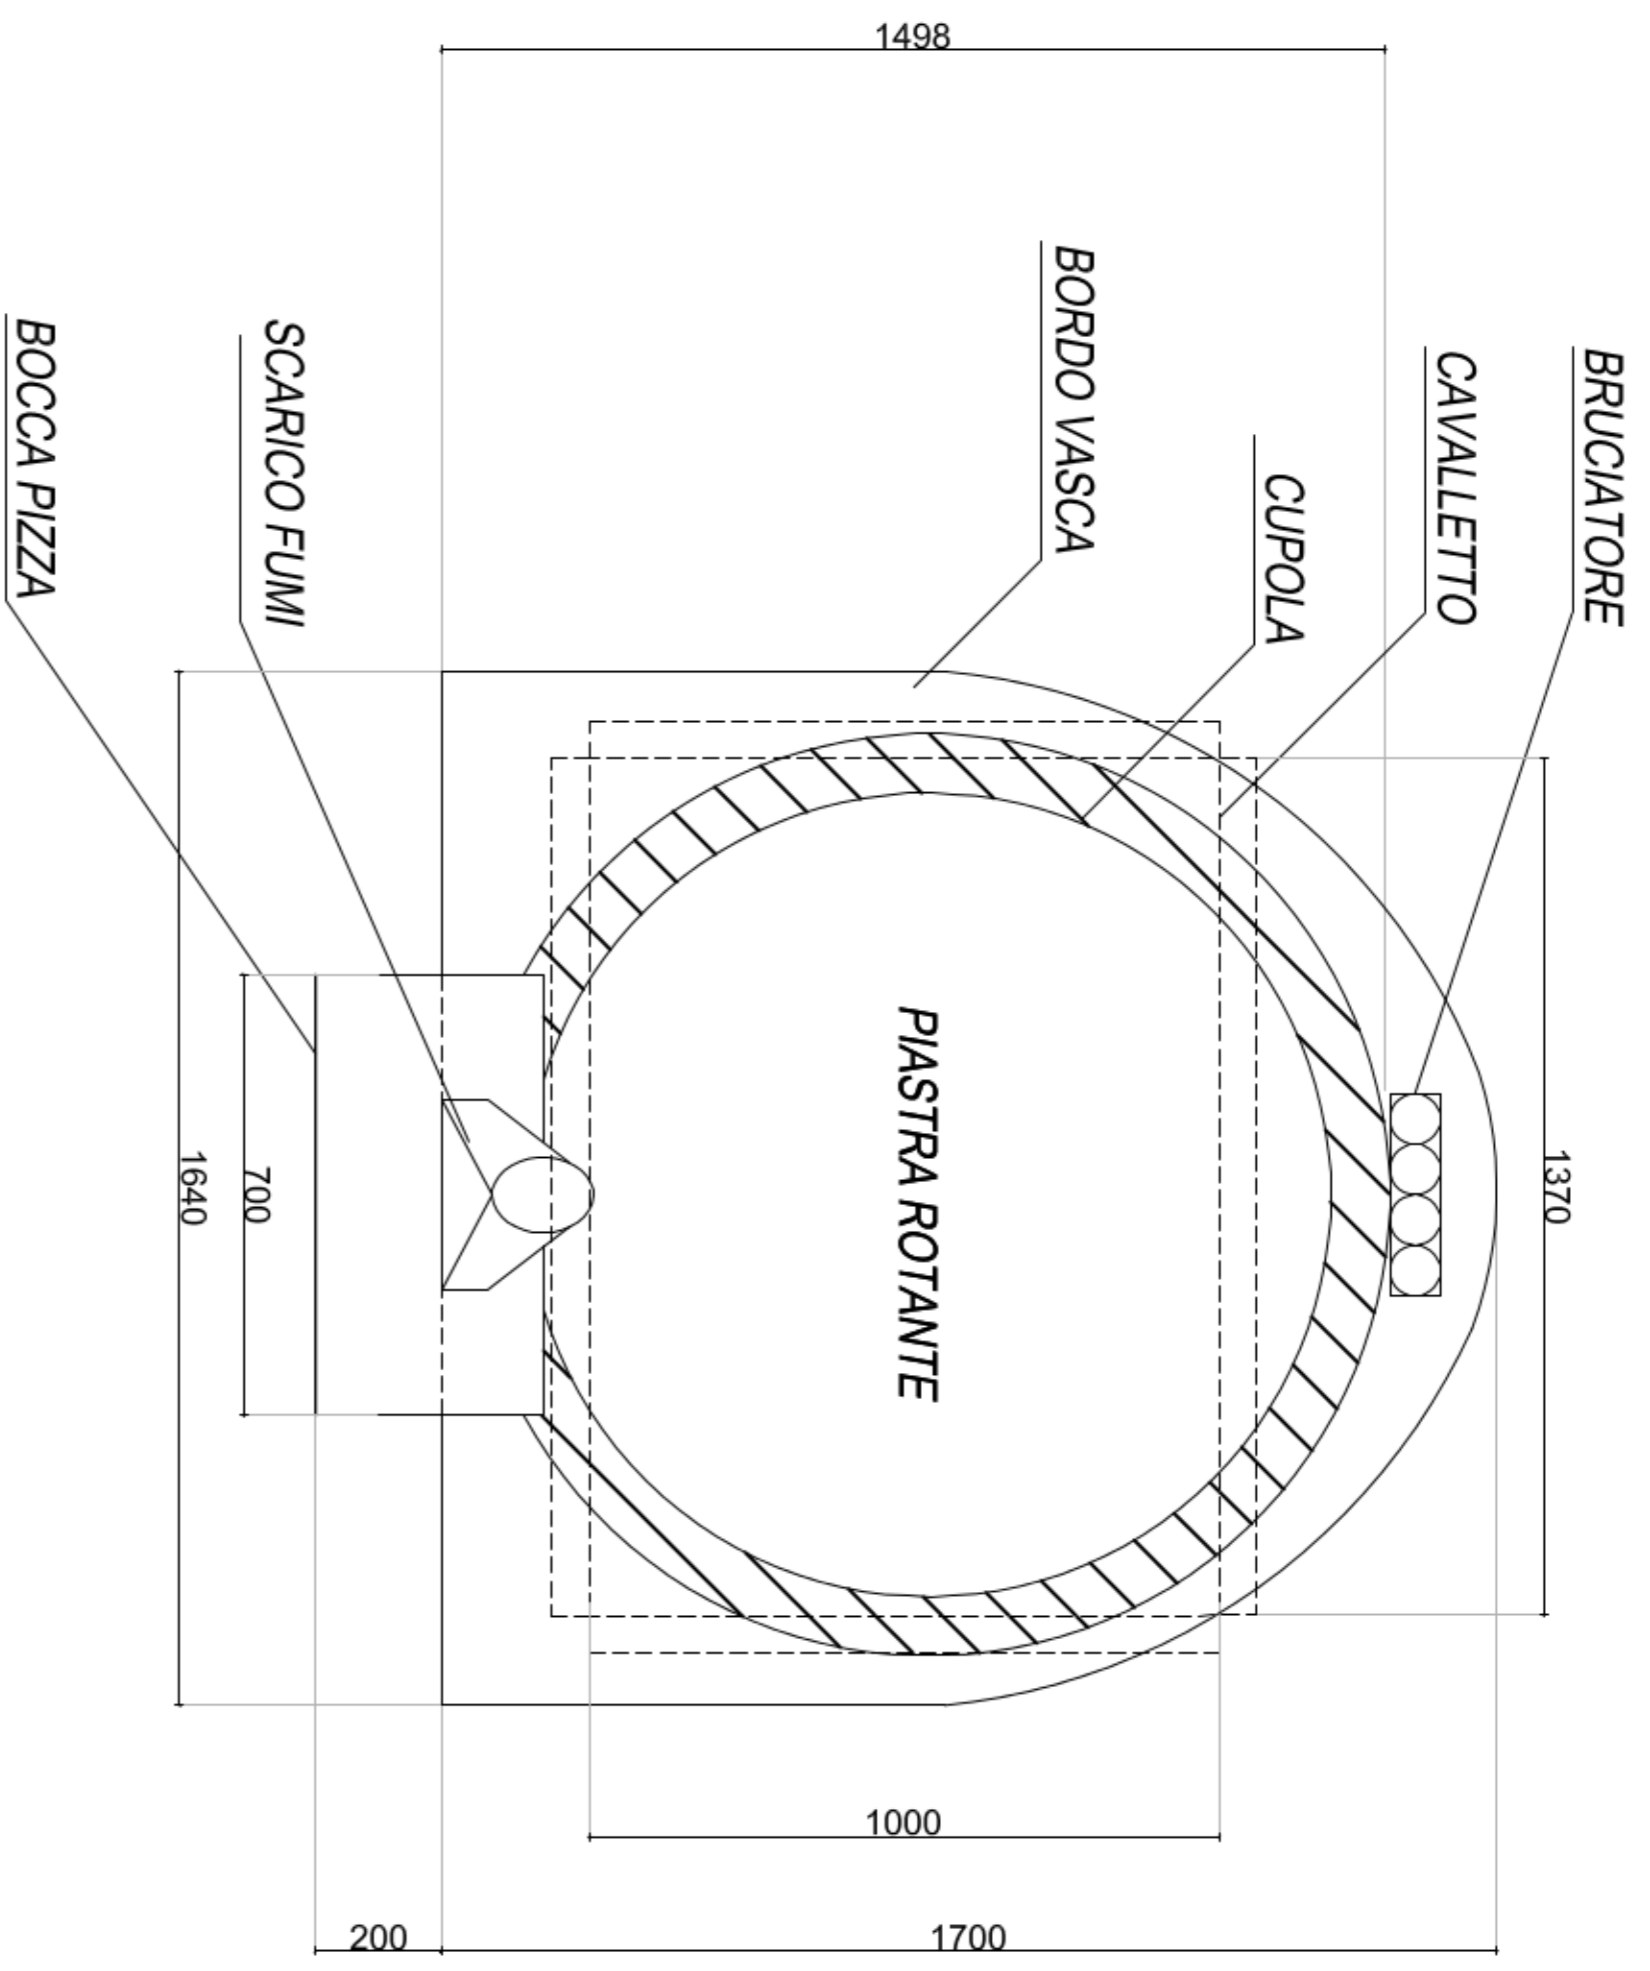

PIANTA FORNO 125 ROTOGAS

SCALA 1:20

VISTA FRONTALE FORNO 125 ROTOGAS

SCALA 1:20

VISTA LATERALE FORNO 125 ROTOGAS

SCALA 1:20